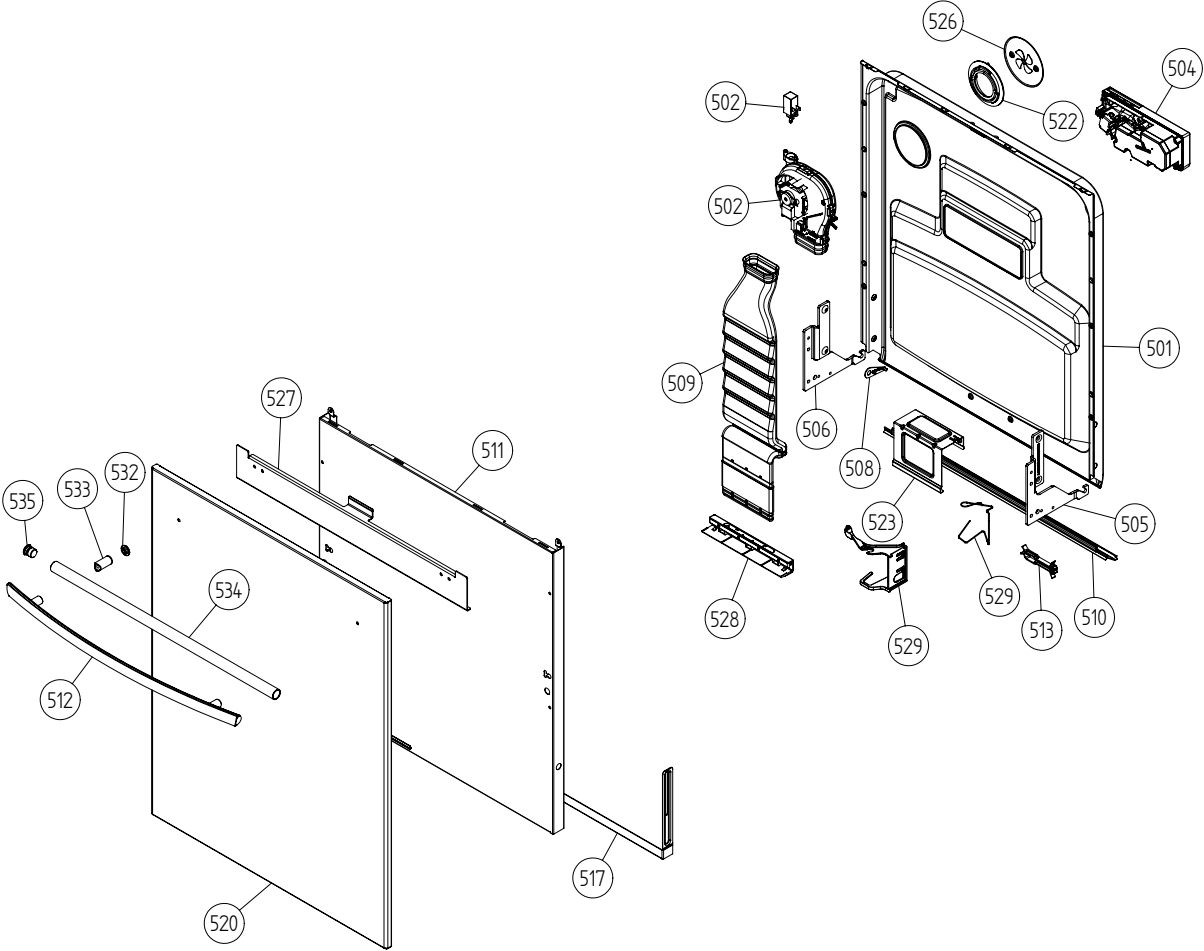

Inner door, panel and related parts

ASKO, D3252 XL US - White BiH (DW20.3)

Pos	Spare part No.	Description	Qty	Comment
501	8801254	Inner Door 3251XL	1 Pcs	
501-a	8900646	Screw 20 Torx SS	6 Pcs	
501-b	8902121	Screw	4 Pcs	
502	8073851	Fan Complete 120V	1 Pcs	
502-a	8058501	ORing Turbo Fan Dry 05/06 DW	1 Pcs	
502-b	8052778	WAX MOTOR DW 05/06	1 Pcs	
504	8073803	Combidisp. Reed Reay 120V	1 Pcs	
504-a	8071916	Subs to 8071918	1 Pcs	
504-b	8071917	CAP RINSE AGENT	1 Pcs	
504-c	8071918	Detergent Lid Complete	1 Pcs	
504-d	8072288	Sealing Strip Combbidisp.	1 Pcs	
504-f	8902087	Screw Plastic Housing 20 Torx	6 Pcs	
505	8057524	Hinge Right DW 05/06	1 Pcs	
505-a	8057530	Screw hinge 05	1 Pcs	
505-b	33500262	Nut Term Block	1 Pcs	
506	8057525	Hinge left DW 05/06	1 Pcs	
506-a	8057530	Screw hinge 05	1 Pcs	
506-b	33500262	Nut Term Block	1 Pcs	
507	8057530	Screw hinge 05	2 Pcs	
507-a	33500262	Nut Term Block	2 Pcs	
508	8057948	Slide washer hinge bearing 05	2 Pcs	
509	8057963-P	Air Channel Adj. 1895 FI	1 Pcs	
510	8060254	Lower SealInner Door 05/06 DW	1 Pcs	
511	8074800-PT-0	Outer door long 3251XL	1 Pcs	
511	8074800-PT	DOOR OUTER LONG INT. ADJUST.	1 Pcs	
511-a	8900646	Screw 20 Torx SS	6 Pcs	
512	8073488-0	HANDLE COOKER WHITE	1 Pcs	
512-a	8901969	Screw	2 Pcs	
513	8074015	CABLE BRACKET DOOR	1 Pcs	
517	8074012-81	Adj. Frame Air Channel	1 Pcs	
517-a	8902133	SCREW MRT-GF M5x8 COMB T25 FZB	2 Pcs	
520	8075678-0	Cover sheet	1 Pcs	
520-a	8900254	Screw	4 Pcs	
520-b	8902357	Screw	2 Pcs	
522	8057964	Locking ring turbo fan 05	1 Pcs	
522-a	8902085	Screw 20T for Plastic	2 Pcs	
523	8057983	Brace	1 Pcs	
523-a	8900646	Screw 20 Torx SS	2 Pcs	
523-b	8902357	Screw	2 Pcs	
526	8058484	SS Coverplate Turbo Fan DW	1 Pcs	
526-a	8902085	Screw 20T for Plastic	2 Pcs	
527	8074591	REINFORCEMENT FRONT SHEET DW20	1 Pcs	
528	8072732-0	Nozzle Air Duct	1 Pcs	
529	8074278	Bracket for harness	1 Pcs	
529	8073612	BRACKET FOR HARNESS	1 Pcs	