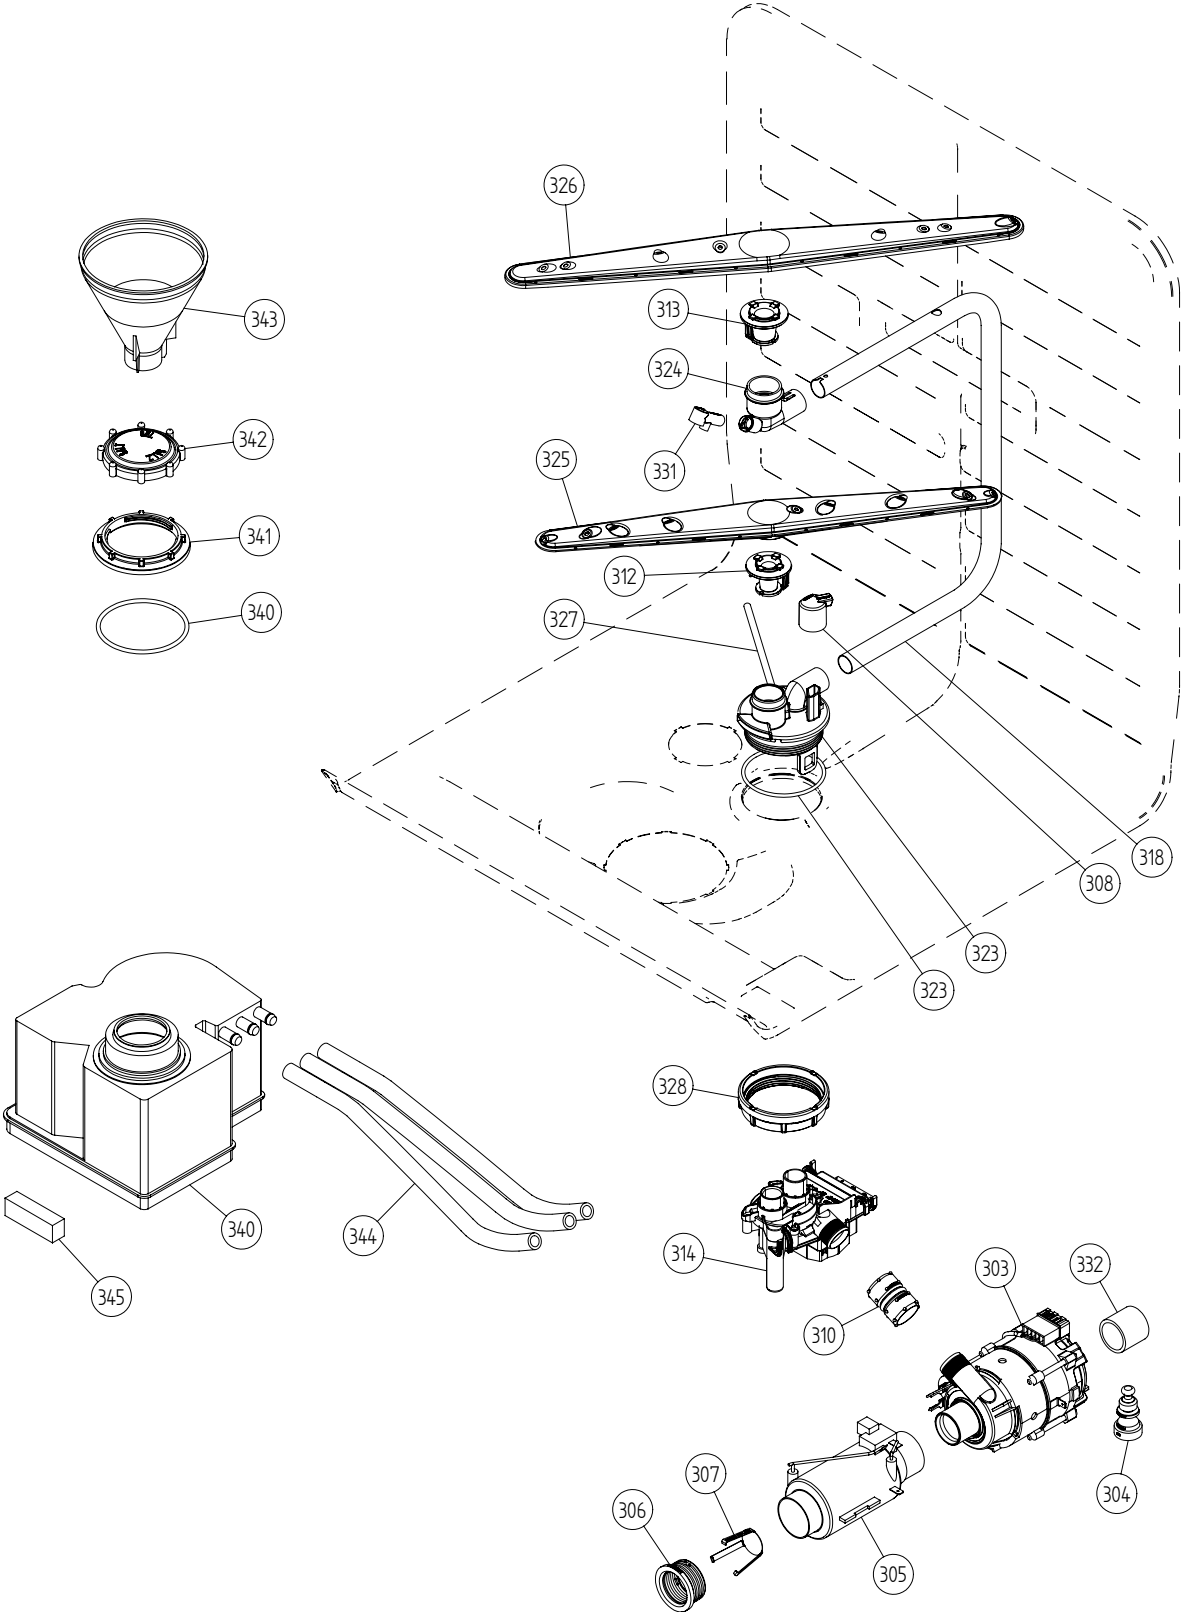

Wash system

ASKO, D3252 XL US - White BiH (DW20.3)

Pos	Spare part No.	Description	Qty	Comment
301	8073502	-	1 Pcs	Not to be ordered
303	8073813	Circ. Pump 120V 60HZ	1 Pcs	
303-a	8075380	capacitor D3000	1 Pcs	
304	8075130	Rubber Damper Circ. Pump	1 Pcs	
305	8073785	Heating Element 1200W 120V	1 Pcs	
306	8073702	Element Transmutation	2 Pcs	
307	8075070	INSERT FOR HEATER	1 Pcs	
308	8073385-77	Cup Drainage Gray	1 Pcs	
310	8072888	Hose Circ. Pump	1 Pcs	
310-a	8056491	Hose Clamp Squeeze	2 Pcs	
312	8076901-77	SPRAY ARM BEARING L. GREY UL4	1 Pcs	
312	8072728-77	Spray Arm Bearing L. Gray	1 Pcs	
313	8076903-77	SPRAYARM BEARING UPPER UL4	1 Pcs	
313	8801268	KIT SPRAYARM BEAR. UPPER DW20	1 Pcs	
314	8073822	Water Div. Valve 120V 60HZ	1 Pcs	
314-a	8073003	Oring	2 Pcs	
318	8073387	Spray Pipe	1 Pcs	
323	8801270	KIT SPRAYARM BEAR. LOW NOZZLE	1 Pcs	
323	8076900-L-77	SPRAYTOWER L. SPRAY NOZZLE UL4	1 Pcs	
323-a	8901765	ORing det. Comp. 03/04 DW	1 Pcs	
324	8801268	KIT SPRAYARM BEAR. UPPER DW20	1 Pcs	
324	8076902-L-77	SPRAYTOWER U. SPRAY NOZZLE UL4	1 Pcs	
325	8072891	Spray Arm Lower Complete	1 Pcs	
326	8072894	Spray Arm Upper Complete	1 Pcs	
327	8073381	Tube Pot Rinse	1 Pcs	
327-a	8902085	Screw 20T for Plastic	2 Pcs	
328	8071607	Lockring Spray Pipe Bearing	1 Pcs	
331	8072543-77	Spray Nozzle	1 Pcs	For part no 8073381 and 8072730-L-77
332	8075420	Hose	1 Pcs	
332-a	8052189	Hose Clamp Squeeze	2 Pcs