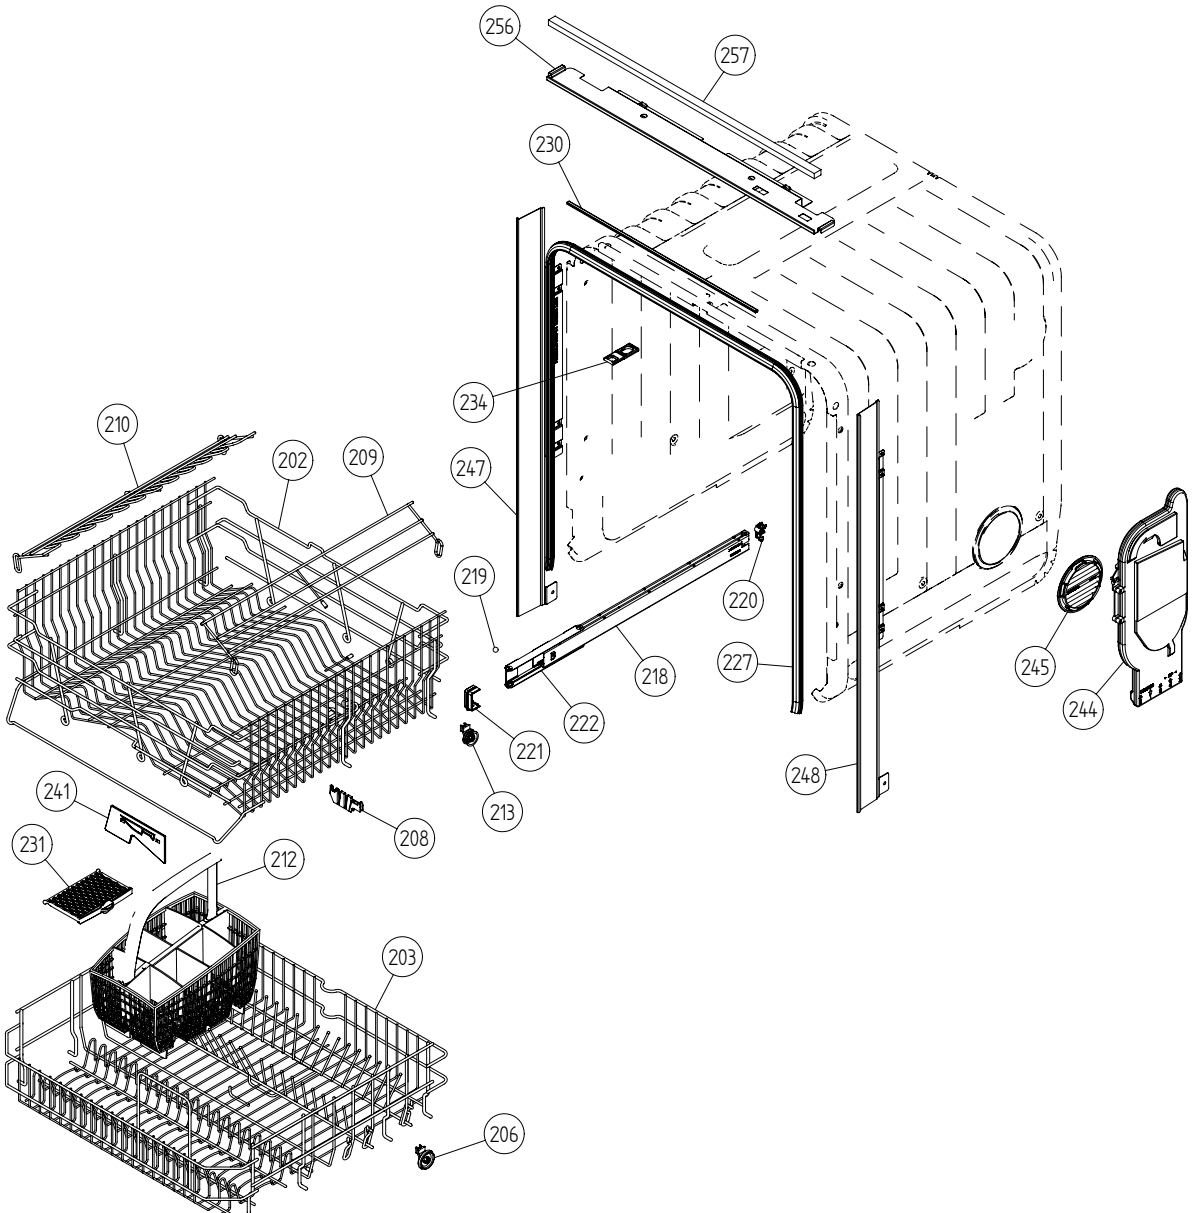

Base and related parts

ASKO, D3252 XL US - White BiH (DW20.3)

Pos	Spare part No.	Description	Qty	Comment
101	8074450	Bottom Outer DW20	1 Pcs	
101-a	8901104	Screw 20 Torx Machine	2 Pcs	
101-b	8901110	Screw w/ORing DW 05/06 25T	4 Pcs	
102	8073880	REAR PANEL	1 Pcs	
102-a	8902357	Screw	5 Pcs	
105	8074228	Foot	2 Pcs	
106	8073647	FOOT ADJUSTABLE FROM FRONT CPL	1 Pcs	
108	8073480	Toe Kick bracket Right & Left	2 Pcs	
111	8073481-49	Spring Kicking Plate L. Gray	2 Pcs	
125	8076822	GUARD PLATE	1 Pcs	
125	8076822-0	GUARD PLATE WHITE	1 Pcs	
133	8051957	Slide foot 02 DW	3 Pcs	
134	8071323-77	DW Extra Heavy Duty Door Spr.	1 Pcs	
134	8076163-77	Door spring	1 Pcs	
135	8073774	Cord Set	1 Pcs	
136	8073781	TERMINAL BLOCK D3000 W/ RFI	1 Pcs	
136-a	8902131	Screw	1 Pcs	
140	8073825	Inl. Valve Single 120V Sens.	1 Pcs	
140-a	8052189	Hose Clamp Squeeze	1 Pcs	
141	8073879	Fill hose quick connect	1 Pcs	
142	8006948	Grommet	1 Pcs	
143	8074230	Rubber Hose	1 Pcs	
143-a	8052189	Hose Clamp Squeeze	2 Pcs	
148	8073506	KICK-PLATE USA 86CM	1 Pc's	
148	8073506-0	kick plate white	1 Pcs	