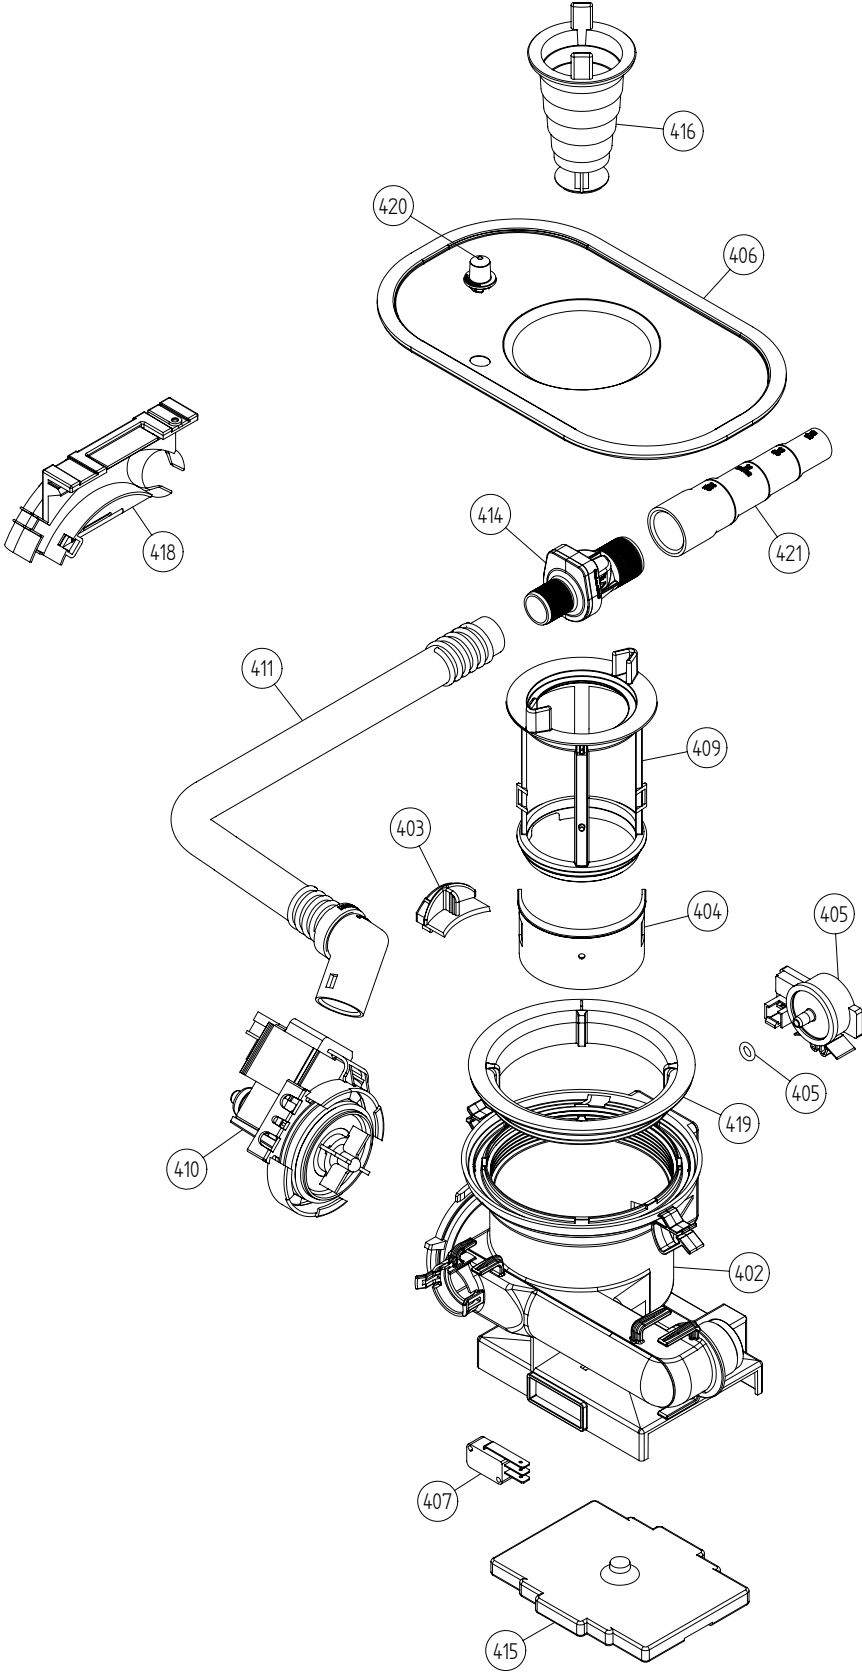

Bottom well and related parts

ASKO, D3252 XL US - White BiH (DW20.3)

Pos	Spare part No.	Description	Qty	Comment
402	8073691-77	Bottom Well Pressure Sensor	1 Pcs	
402-a	8073002	ORing	1 Pcs	
403	8057487-79	Sump Plug DW 05/06 Cleanout	1 Pcs	
404	8058454	Cover Str. Basket 05/06 DW	1 Pcs	
405	8073839	Pressure Sensor	1 Pcs	
405-a	8074040	ORing	1 Pcs	
406	8074364	STRAINER DW20	1 Pcs	
406	8074252	Use 8074364	1 Pcs	
407	8073835	MICROSWITCH FLOAT	1 Pcs	
409	8073396-77	INSERT STRAINER BASKET	1 Pcs	
410	8073818	Drain Pump	1 Pcs	
410-a	8002584	ORing Drain Pump 05/06 DW	1 Pcs	
411	8074030	Outlet Hose	1 Pcs	
411-a	8052239	Hose Clamp Squeeze	1 Pcs	
411-b	8052430	Cable Strip	1 Pcs	
414	8801248	Check Valve Kit	1 Pcs	
414-a	8052239	Hose Clamp Squeeze	1 Pcs	
414-b	8053642	Hose Clip	1 Pcs	
415	8075110	FLOAT	1 Pcs	
416	8057972-77	Strainer Basket Grey 05/06 DW	1 Pcs	
418	8072528-77	Holder Outlet Hose	1 Pcs	
418-a	8053642	Hose Clip	1 Pcs	
418-b	8052239	Hose Clamp Squeeze	1 Pcs	
418-c	33700450	Cable Strip	1 Pcs	
418-d	8902072	Screw	1 Pcs	
419	8072848	Lockring Bottom Well	1 Pcs	
420	8074760-77	Ventilator	1 Pcs	
421	8075321	End Cuff	1 Pcs