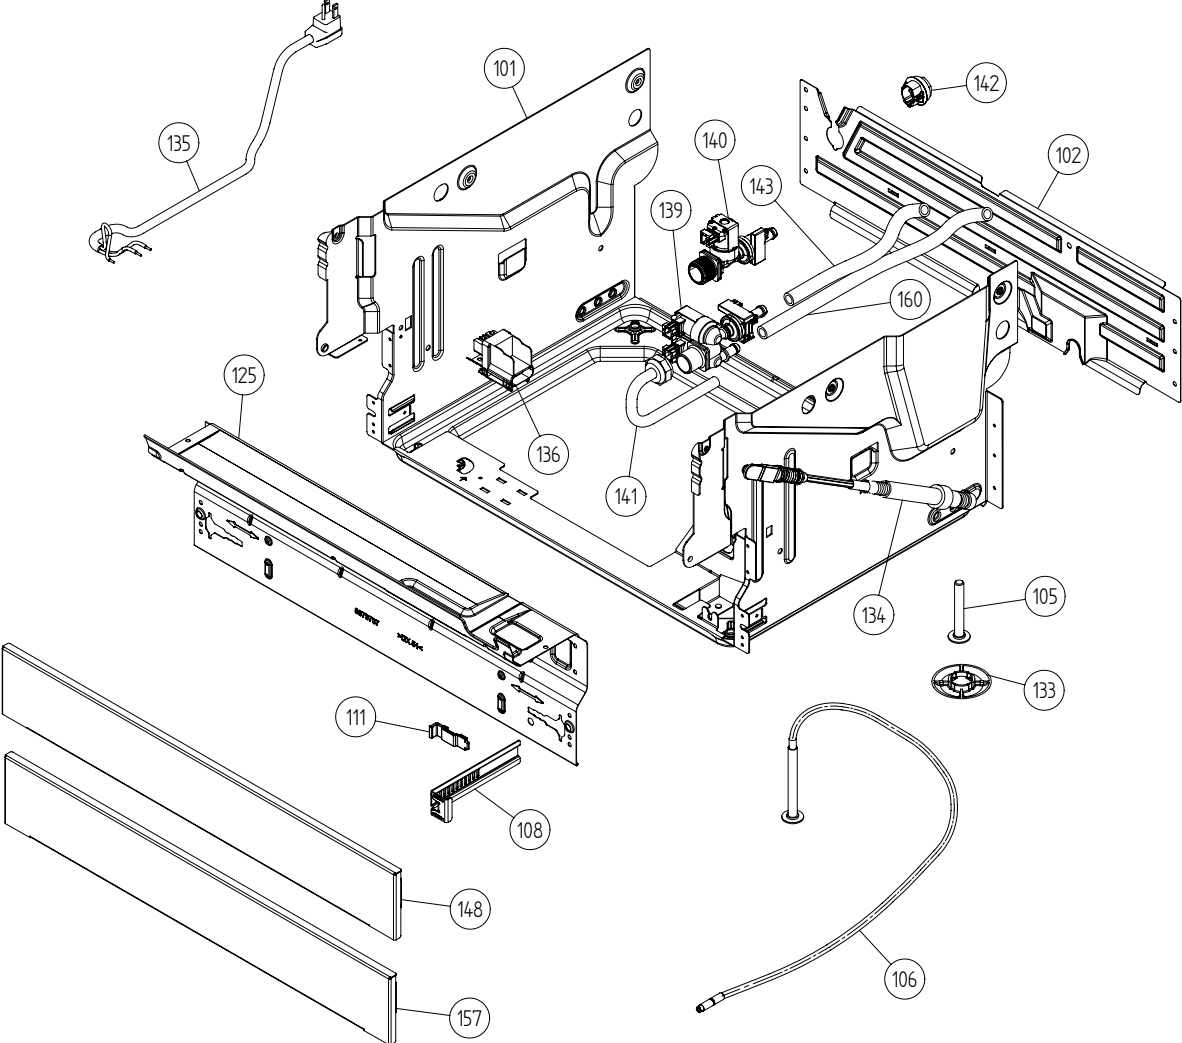

Base and related parts

ASKO, D3252 XL US - White BiH (DW20.3)

Pos	Spare part No.	Description	Qty	Comment
101	8074450	Bottom Outer DW20	1 Pcs	
101-a	8901104	Screw 20 Torx Machine	2 Pcs	
101-b	8901110	Screw w/ORing DW 05/06 25T	4 Pcs	
102	8073880	REAR PANEL	1 Pcs	
102-a	8902357	Screw	5 Pcs	
105	8074228	Foot	2 Pcs	
106	8073647	FOOT ADJUSTABLE FROM FRONT CPL	1 Pcs	
108	8073480	Toe Kick bracket Right & Left	2 Pcs	
111	8073481-49	Spring Kicking Plate L. Gray	2 Pcs	
125	8076822	GUARD PLATE	1 Pcs	
125	8076822-0	GUARD PLATE WHITE	1 Pcs	
133	8051957	Slide foot 02 DW	3 Pcs	
134	8071323-77	DW Extra Heavy Duty Door Spr.	1 Pcs	
134	8076163-77	Door spring	1 Pcs	
135	8073774	Cord Set	1 Pcs	
136	8073781	TERMINAL BLOCK D3000 W/ RFI	1 Pcs	
136-a	8902131	Screw	1 Pcs	
140	8073825	Inl. Valve Single 120V Sens.	1 Pcs	
140-a	8052189	Hose Clamp Squeeze	1 Pcs	
141	8073879	Fill hose quick connect	1 Pcs	
142	8006948	Grommet	1 Pcs	
143	8074230	Rubber Hose	1 Pcs	
143-a	8052189	Hose Clamp Squeeze	2 Pcs	
148	8073506	KICK-PLATE USA 86CM	1 Pc's	
148	8073506-0	kick plate white	1 Pcs	